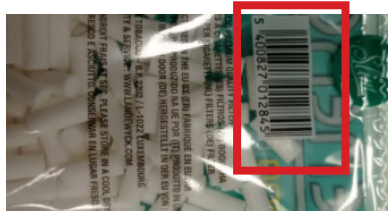

-2-

Inquadra il barcode del prodotto per il quale vuoi conoscere le modalità di conferimento.